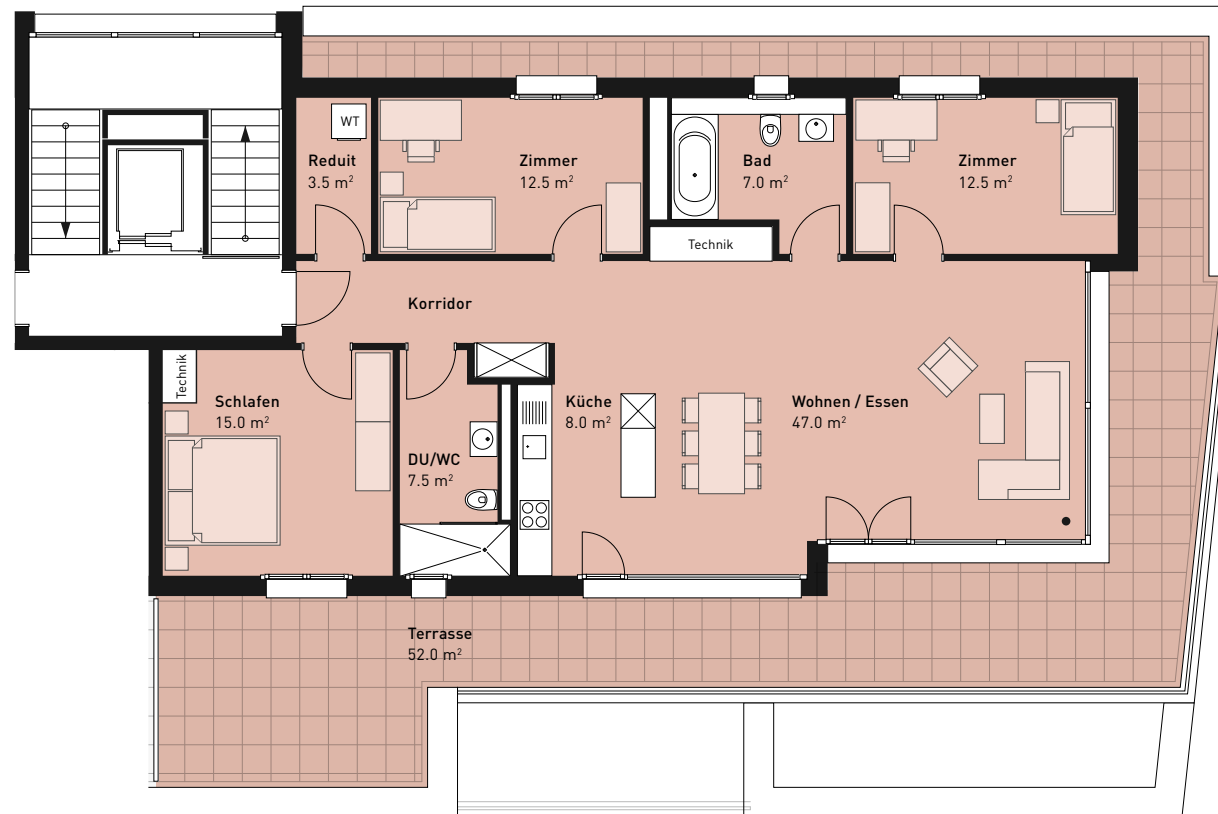

GRUNDRISS - NEUFELDSTRASSE 8

ATTIKAGESCHOSS

4,5-Zimmer-Wohnung

NWF: 113.0 m²

Terrasse: 52.0 m²

Wohnungs-Nr.:

8.41

Erstvermietung und Kontakt:

Sandra Fischer Immobilien
Bühlstrasse 8
8112 Otelfingen

Telefon 044 846 68 87

Telefax 044 846 68 99

info@neufeld-oberglatt.ch

Investor Neufeldstrasse 7 - 9:

BVG-Stiftung der Marti-Unternehmungen
www.martiag.ch

0 1m 2m 3m 4m 5m