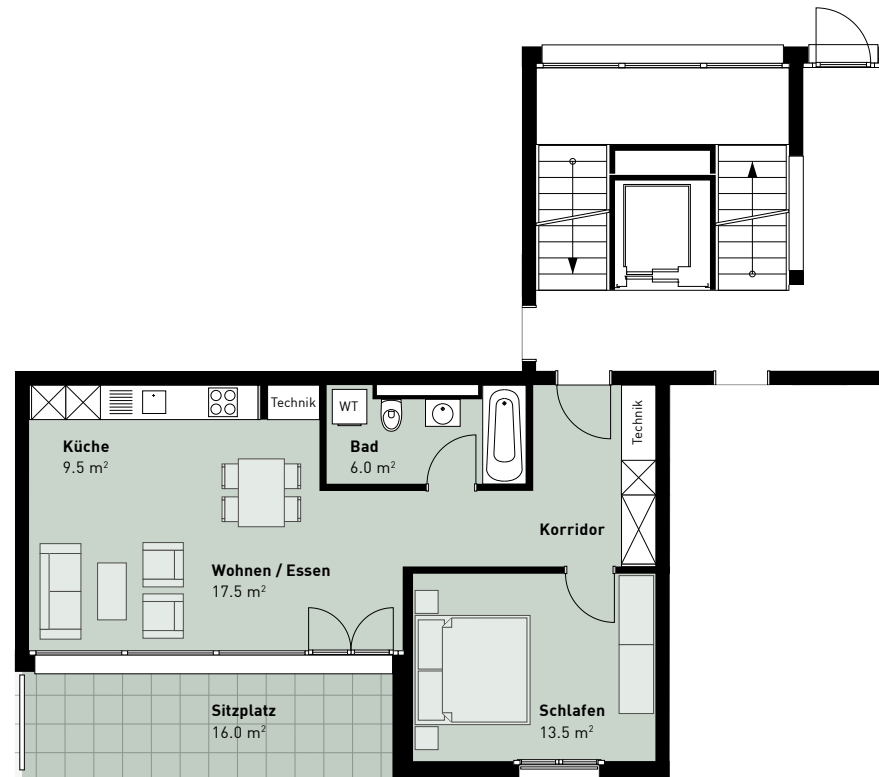

Investor Neufeldstrasse 5 und 6:

Comunitas
www.comunitas.ch