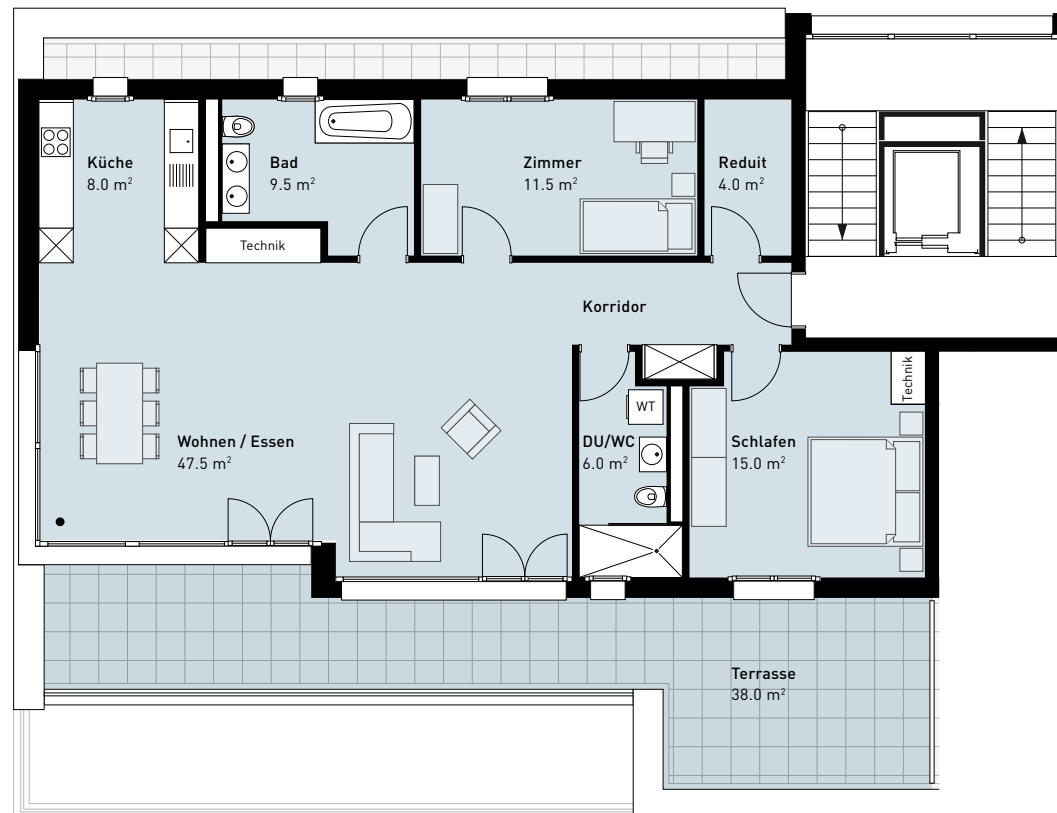

GRUNDRISS - NEUFELDSTRASSE 5

ATTIKAGESCHOSS

3,5-Zimmer-Wohnung

NWF: 107.0 m²

Terrasse: 38.0 m²

Wohnungs-Nr.:

5.42

Erstvermietung und Kontakt: