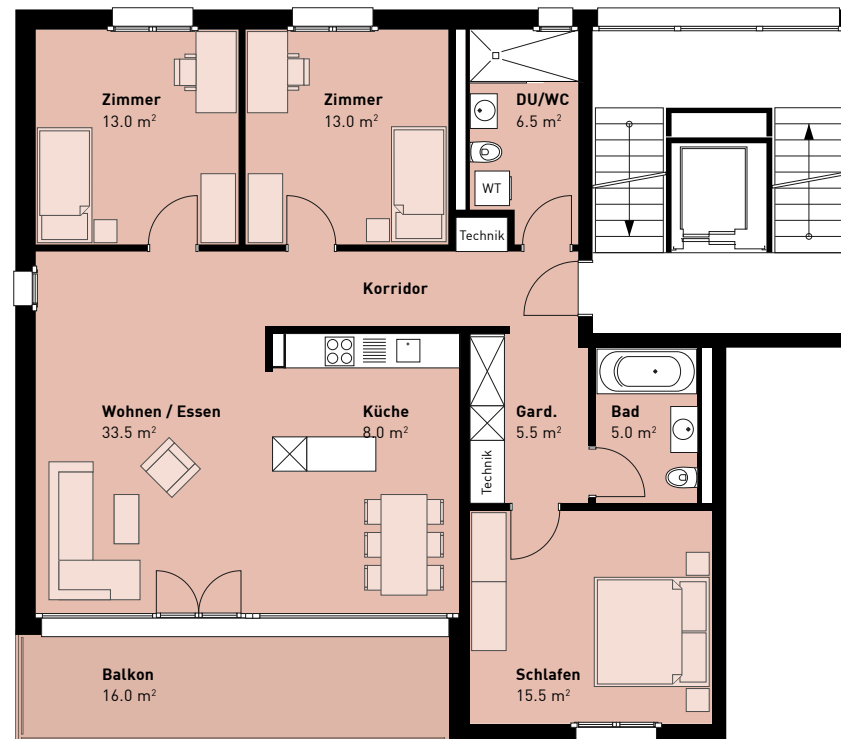

GRUNDRISS - NEUFELDSTRASSE 4

1. UND 2. OBERGESCHOSS

4,5-Zimmer-Wohnung

NWF: 107.5 m²

Balkon: 16.0 m²

Wohnungs-Nr.:

4.12 | 4.22

Erstvermietung und Kontakt: