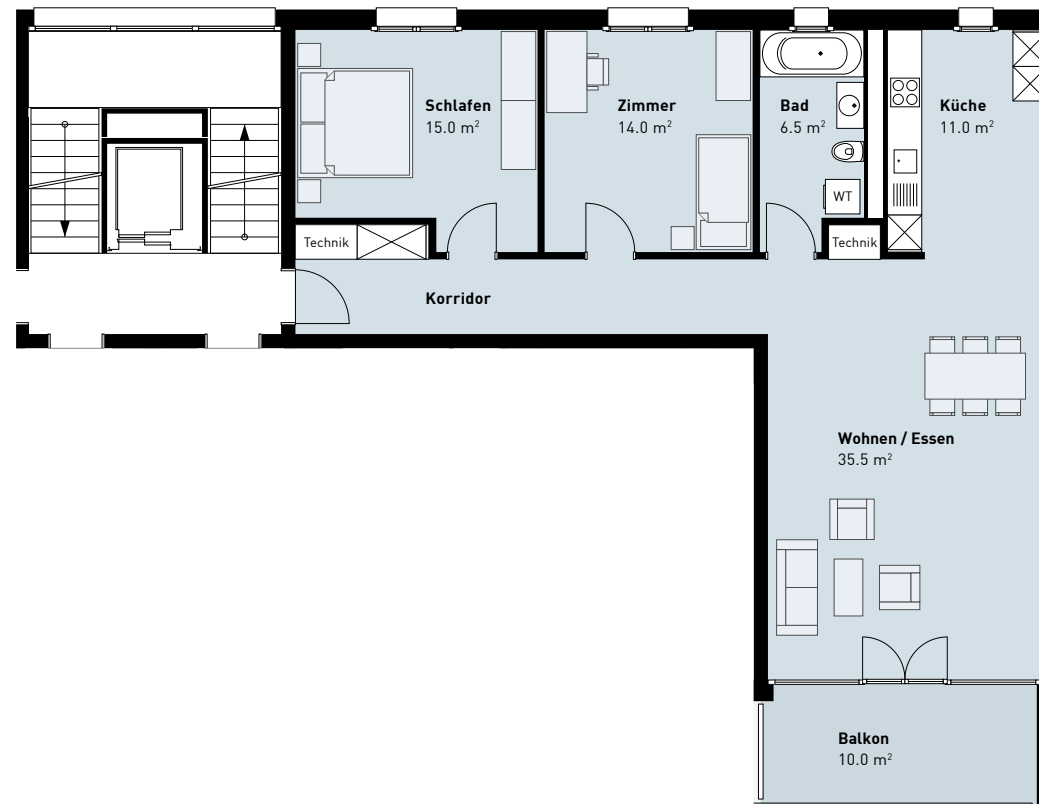

GRUNDRISS - NEUFELDSTRASSE 1

1. BIS 3. OBERGESCHOSS

3,5-Zimmer-Wohnung

NWF: 93.0 m²

Balkon: 10.0 m²

Wohnungs-Nr.:

1.11 | 1.21 | 1.31

Erstvermietung und Kontakt:

Sandra Fischer Immobilien
Bühlstrasse 8
8112 Otelfingen

Telefon 044 846 68 87

Telefax 044 846 68 99

info@neufeld-oberglatt.ch

Investor Neufeldstrasse 1 - 4:

PKG Pensionskasse
www.pkg.ch

0 1m 2m 3m 4m 5m