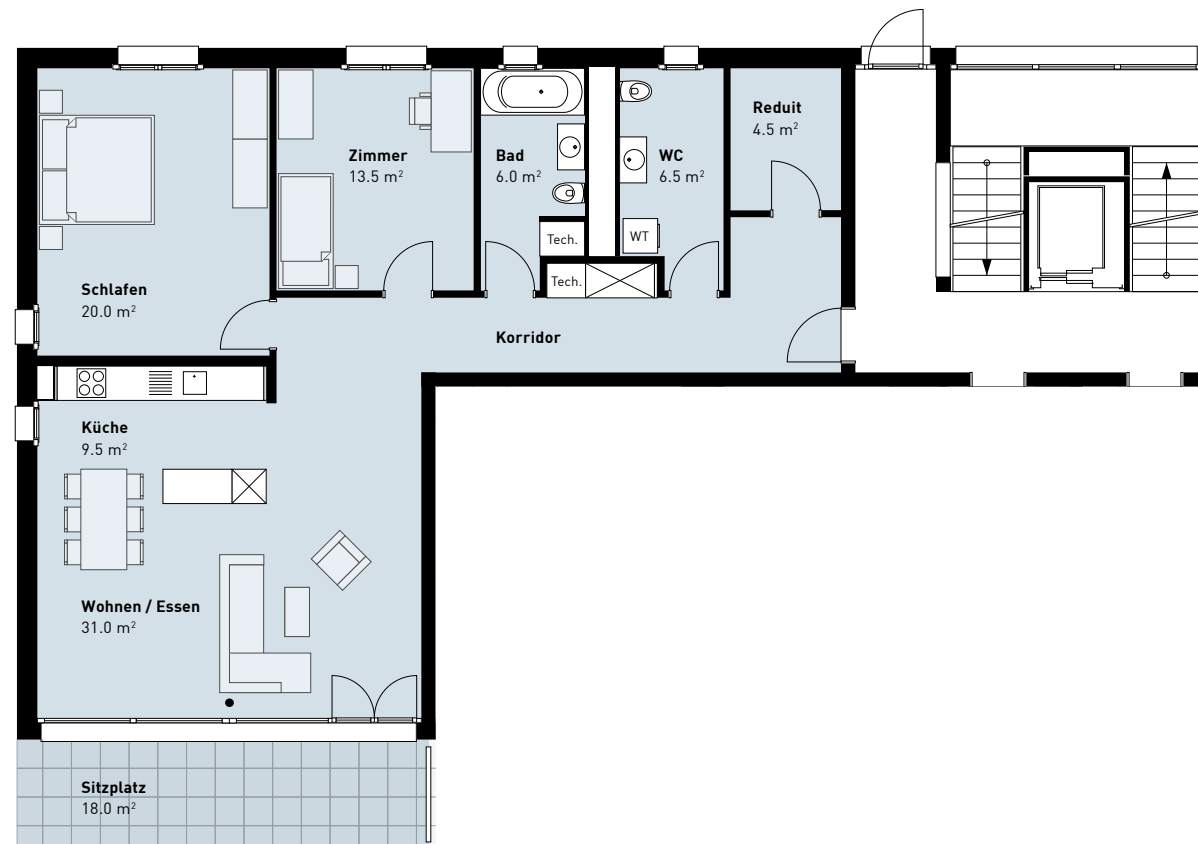

GRUNDRISS - NEUFELDSTRASSE 1

ERDGESCHOSS

3,5-Zimmer-Wohnung

NWF: 106.0 m²

Sitzplatz: 18.0 m²

Wohnungs-Nr.:

1.04

Erstvermietung und Kontakt:

Sandra Fischer Immobilien
Bühlstrasse 8
8112 Otelfingen

Telefon 044 846 68 87

Telefax 044 846 68 99

info@neufeld-oberglatt.ch

Investor Neufeldstrasse 1 - 4:

PKG Pensionskasse
www.pkg.ch

0 1m 2m 3m 4m 5m