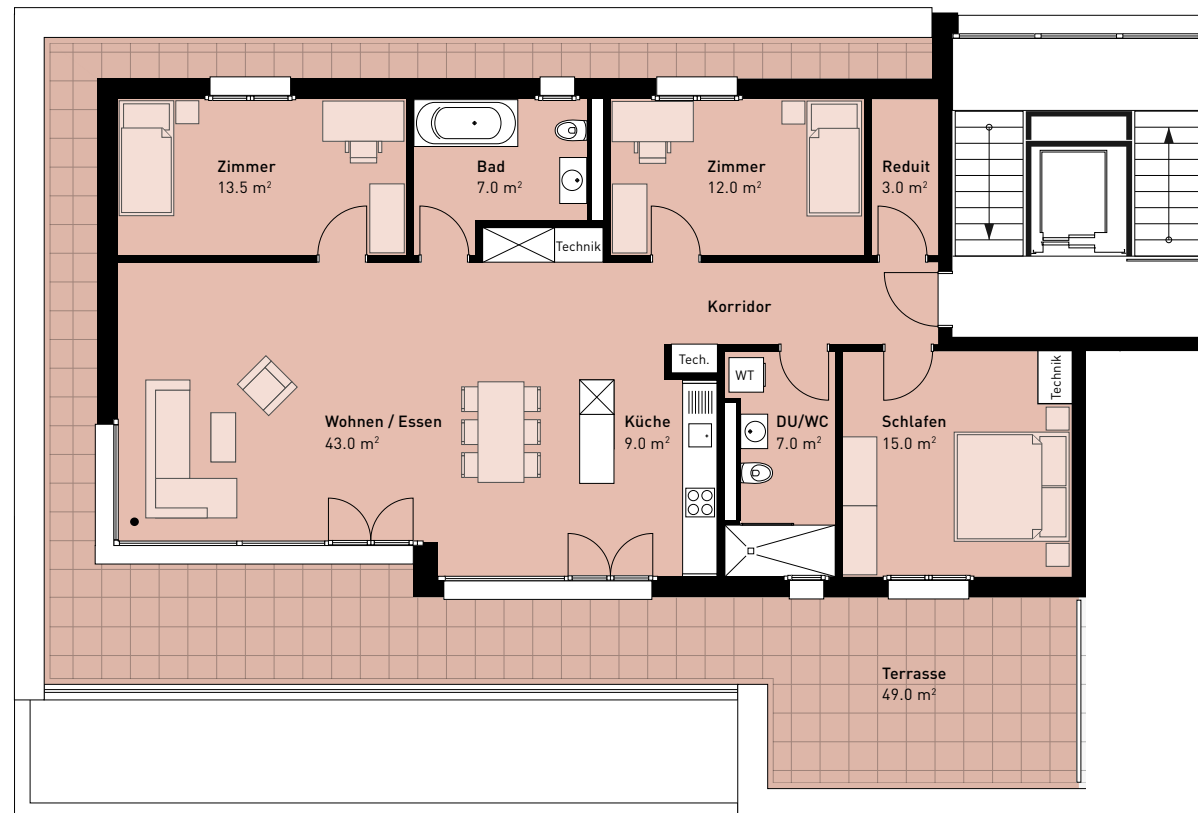

GRUNDRISS - NEUFELDSTRASSE 1

ATTIKAGESCHOSS

4,5-Zimmer-Wohnung

NWF: 116.0 m²

Terrasse: 49.0 m²

Wohnungs-Nr.:

1.42

Erstvermietung und Kontakt:

Sandra Fischer Immobilien
Bühlstrasse 8
8112 Otelfingen

Telefon 044 846 68 87

Telefax 044 846 68 99

info@neufeld-oberglatt.ch

Investor Neufeldstrasse 1 - 4:

PKG Pensionskasse
www.pkg.ch

0 1m 2m 3m 4m 5m